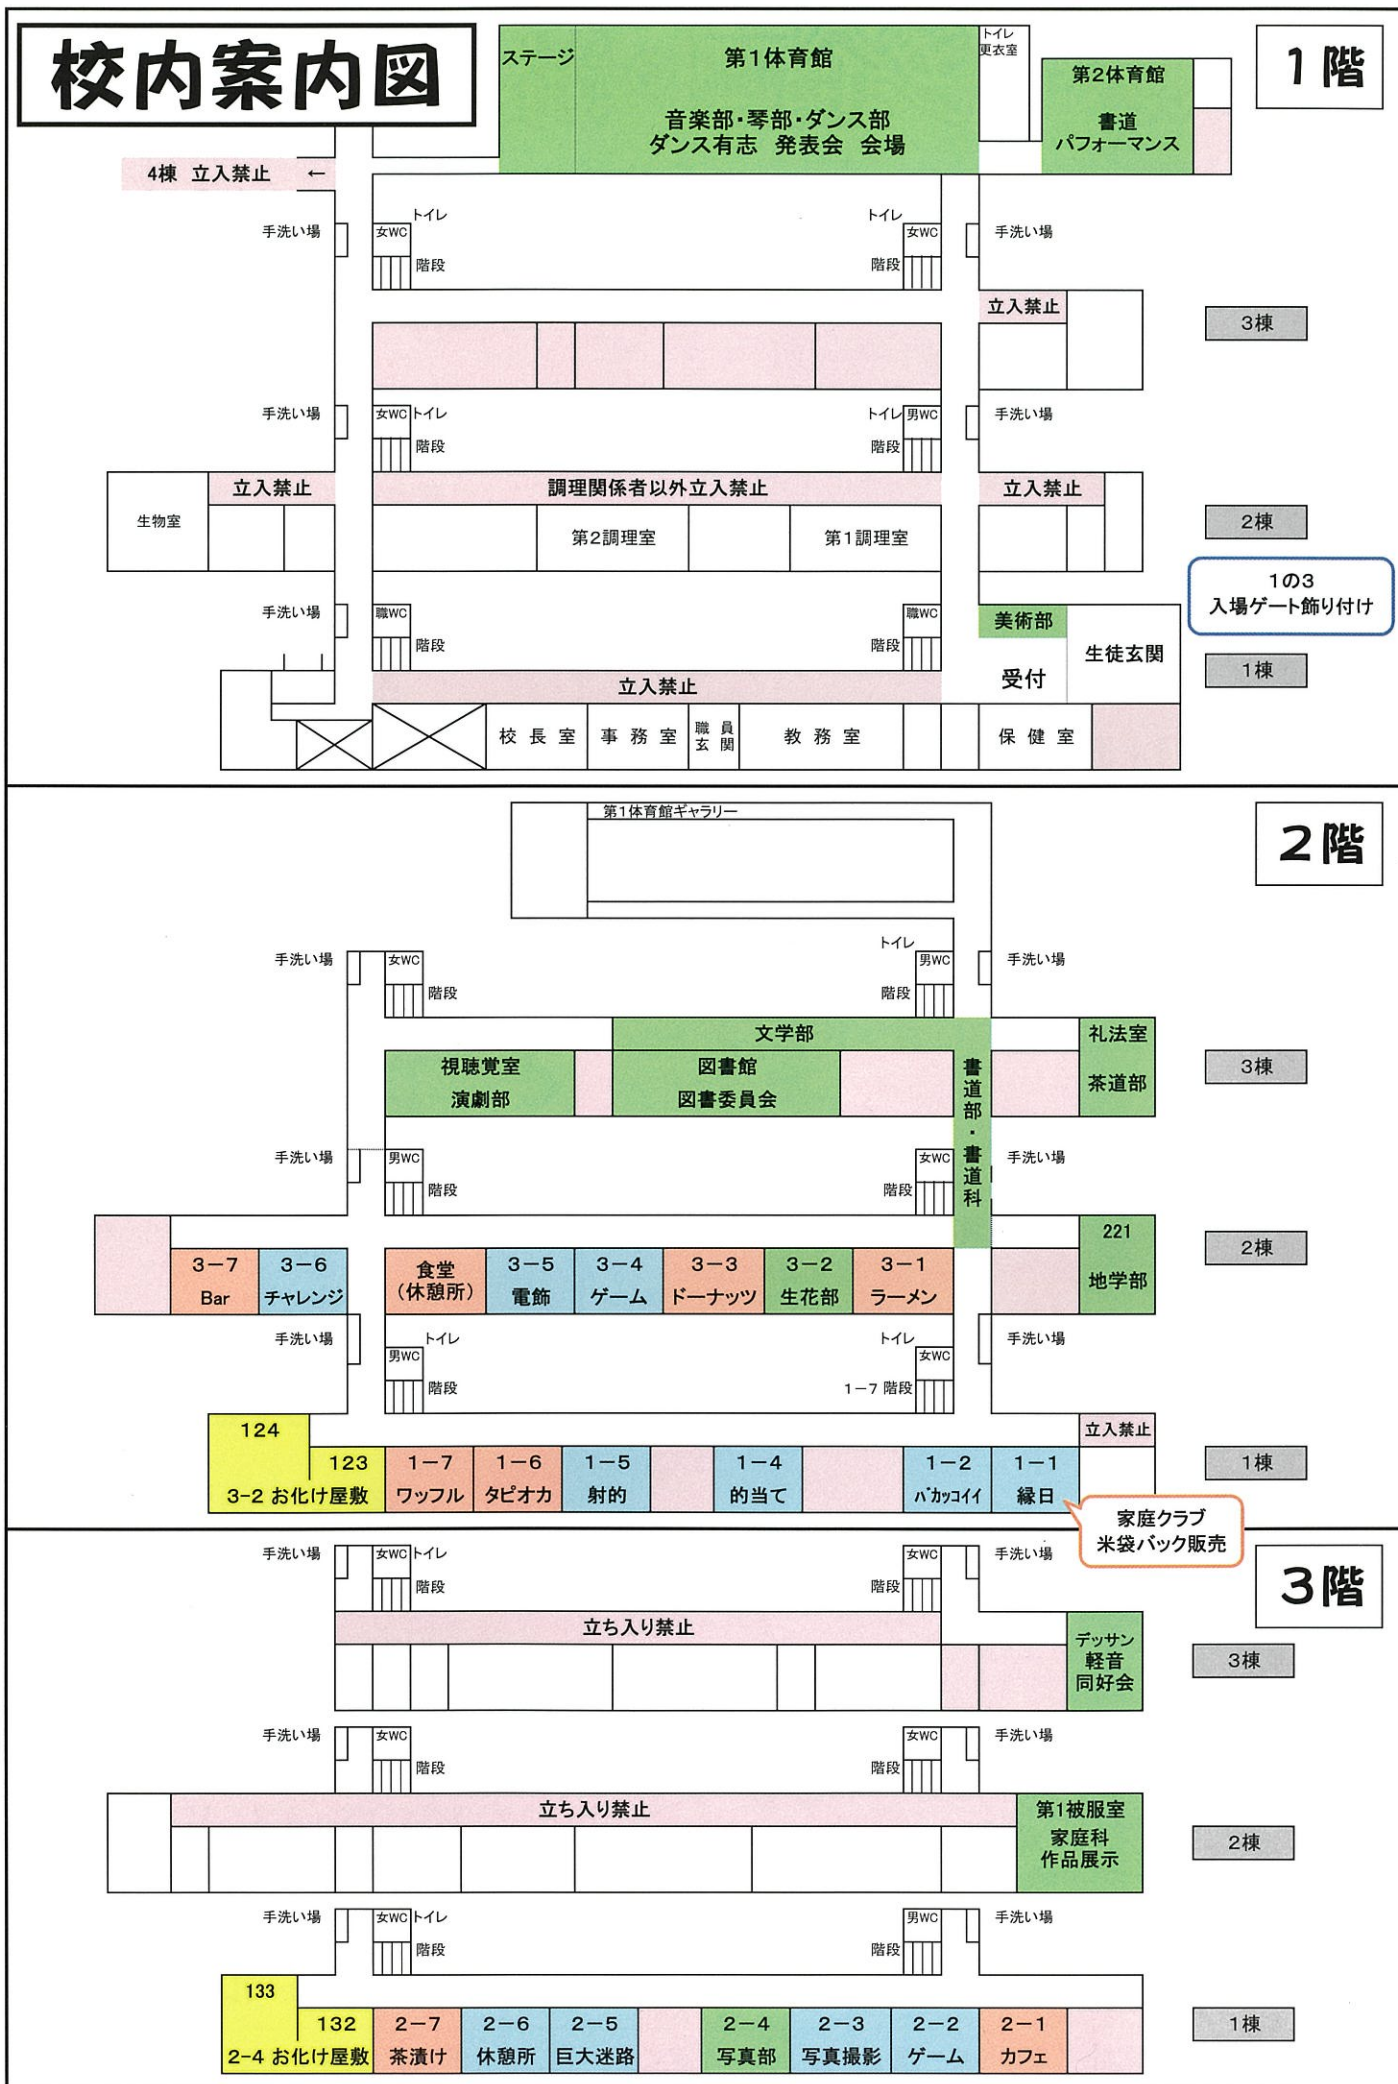

校内案内図

魅せよ 生徒の織りなす「美」の絆

済美祭

令和元年 9月7日(土) 10:00 ~ 14:30

新潟県立長岡大手高等学校

企画一覧

【クラス】 クラス企画は自教室で実施します。(※ゲート、お化け屋敷は校内案内図参照)

クラス	企画タイトル	内容	クラス	企画タイトル	内容
1の1	浴衣! 縁日! 夏祭り! ♡♡♡	浴衣で縁日!	1の5	あなたのハートにスッキューン	射的
1の2	バカッコよく なっぺやろうぜ	バカッコイイ・ ゲーム	1の6	#集中してタピ活	タピオカ
1の3	ゲート「H's a OHTESTORY」		1の7	アリスのワッフルパーティー	ワッフル・ パン
1の4	山Pが絶賛!! スナック 1-4	的当て 射的			
2の1	NOBUCAFE	カフェ	2の5	巨大迷路に迷い込もう!!	巨大迷路
2の2	脱出ゲーム in 2019	脱出ゲーム	2の6	インスタ映えする休憩所	休憩所
2の3	青春フォトスポット	写真撮影	2の7	茶マーウォース	お茶漬汁
2の4	下校禁止 ~殺人鬼ヒロアキ~	お化け屋敷			
3の1	ラーメン処さおり	ラーメン販売	3の5	夜空に輝く蒼	電飾
3の2	Ghost Busters	お化け屋敷	3の6	「漢」~健太の挑戦状~	チャレンジ
3の3	☆ミス・コミヤマ☆	ドーナツ	3の7	せとちゃんずらぶ♡	Bar
3の4	0304 アミューズメントパーク	ミニゲーム			

【クラブ・委員会・教科・有志】 (右頁掲載以外の企画を紹介)

団体名	企画タイトル	場所	団体名	企画タイトル	場所
軽音同好会	0-fes 2019	テッサン室	家庭クラブ	米袋バッグの販売	1の1
家庭科	家庭科作品展	第1被服室	生花部	お花の世界	3の2
図書委員会	ナガレモ/古書堂	図書館	美術部	美術部展示	生徒玄関
文学部	才能アリ? それとも凡人?	図書館前 掲示板	写真部	体育祭・ その他の写真展示	2の4
書道部・ 書道科	書道作品展	2階東廊下			
地学部	フラネタリウム	221			

開演 11:00

終演 12:00

茶道部

宗偏流~お茶会~

場所: 礼法室

お茶券 300円

① 10:15~10:45

② 11:00~11:40

③ 12:10~12:50

④ 13:05~13:45

⑤ 13:55~14:30

アンケートへのご協力をお願いします。アンケート回収場所: 玄関ホール受付